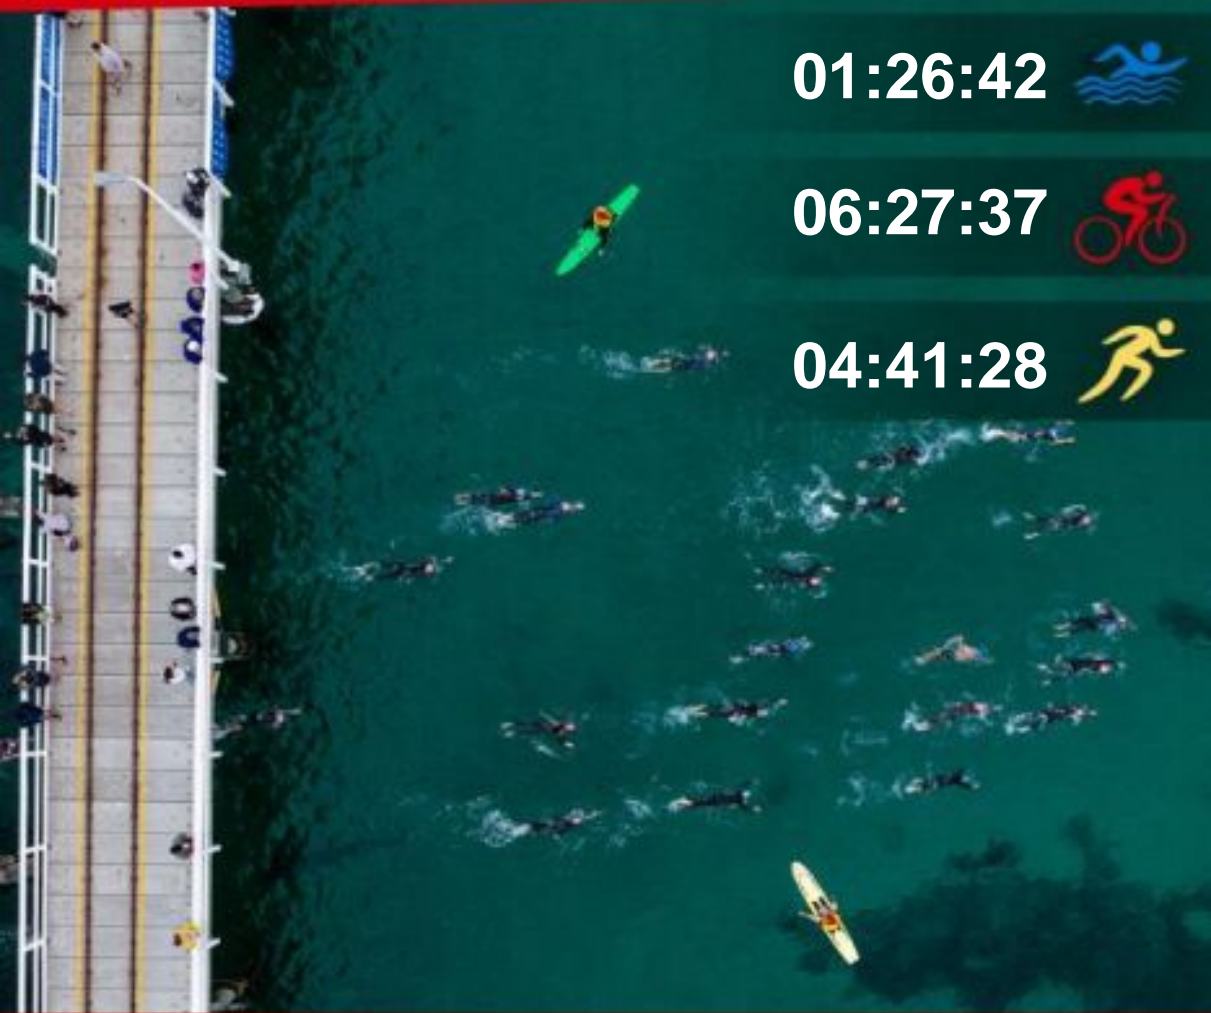

Albert YU
12:54:56

01:26:42

06:27:37

04:41:28

Presented by