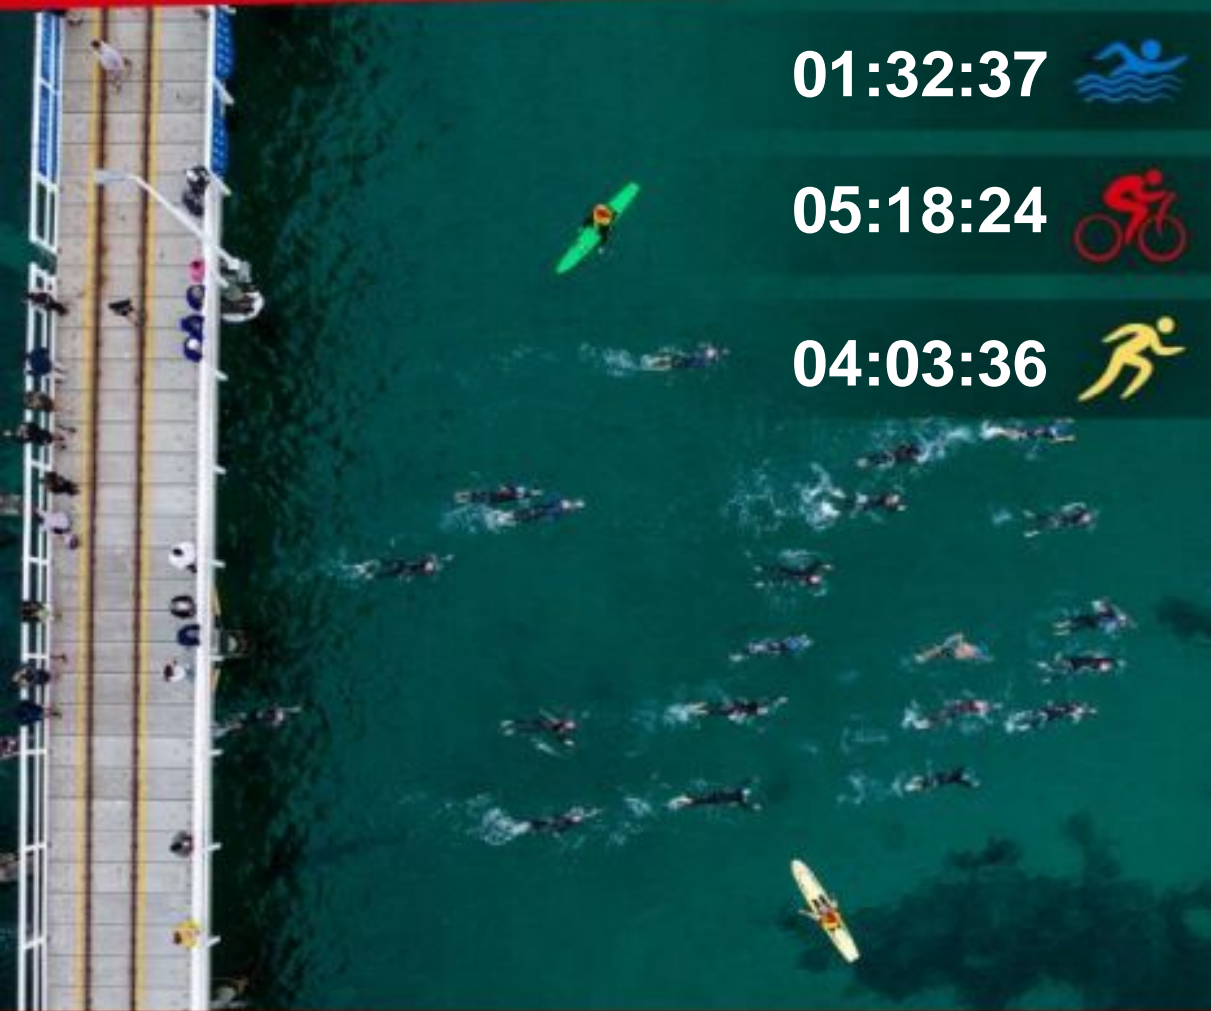

Wei HUANG
11:05:23

01:32:37 

05:18:24 

04:03:36 

Presented by