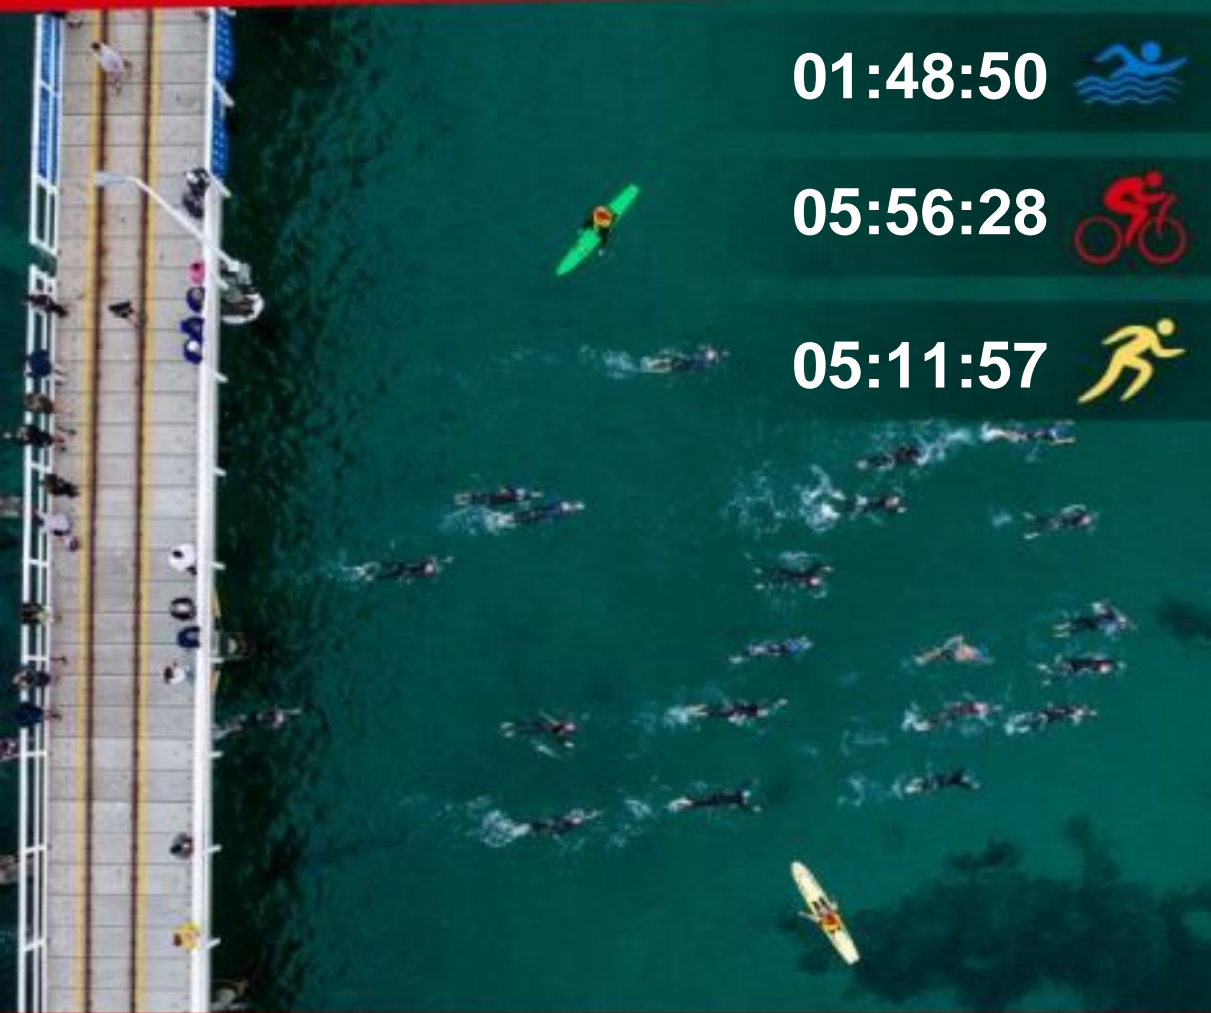

**Yeaw LOU**  
**13:24:58**

**01:48:50**

**05:56:28**

**05:11:57**

Presented by